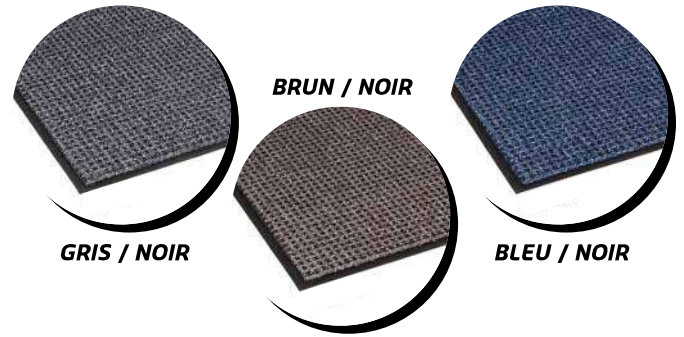

OXFORD ELITE

PRESTIGE

ESSUIE-PIEDS / GRATTE-PIEDS

TRAFIC MOD/ÉLEVÉ

COULEURS

INFORMATION TECHNIQUE

- SURFACE: Polypropylène + nylon
- POIDS SURFACE: 32oz par verge carré
- ENDOS: Vinyle ThermoGrip
- ÉPAISSEUR: 7/16"

FINITION

Endos
de vinyle
ThermoGrip

GARANTIE

GARANTIE
CONFIANCE TOTALE

GRANDEURS DE TAPIS & ROULEAUX

TAPIS

3' X 5'
3' X 10'
4' X 6'

4' X 8'
4' X 10'
6' X 10'

ROULEAUX

3' X 60'
4' X 60'
6' X 60'

COUPES SUR MESURE: Jusqu'à 11'9" X 60'

Son look prestigieux rehaussera l'apparence de votre établissement

- Tapis bouclé intégrant des fibres de nylon grattant, ce tapis conservera son apparence durant de nombreuses années
- Endos *ThermoGrip* rouge de qualité supérieure offrant une protection antimicrobienne et une adhérence accrue sur vos planchers